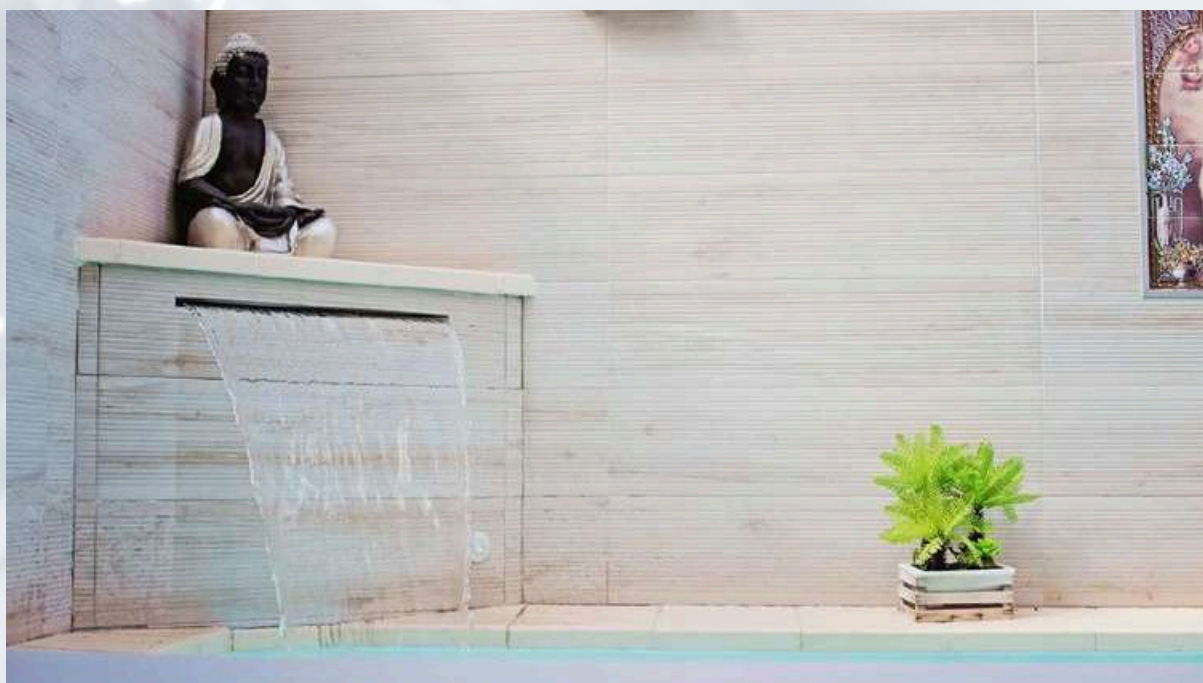

Descubre la fusión perfecta entre la **innovación** y la **elegancia**. Cada detalle ha sido cuidadosamente elaborado para crear una experiencia inigualable, con detalle y sumamente **sostenible**