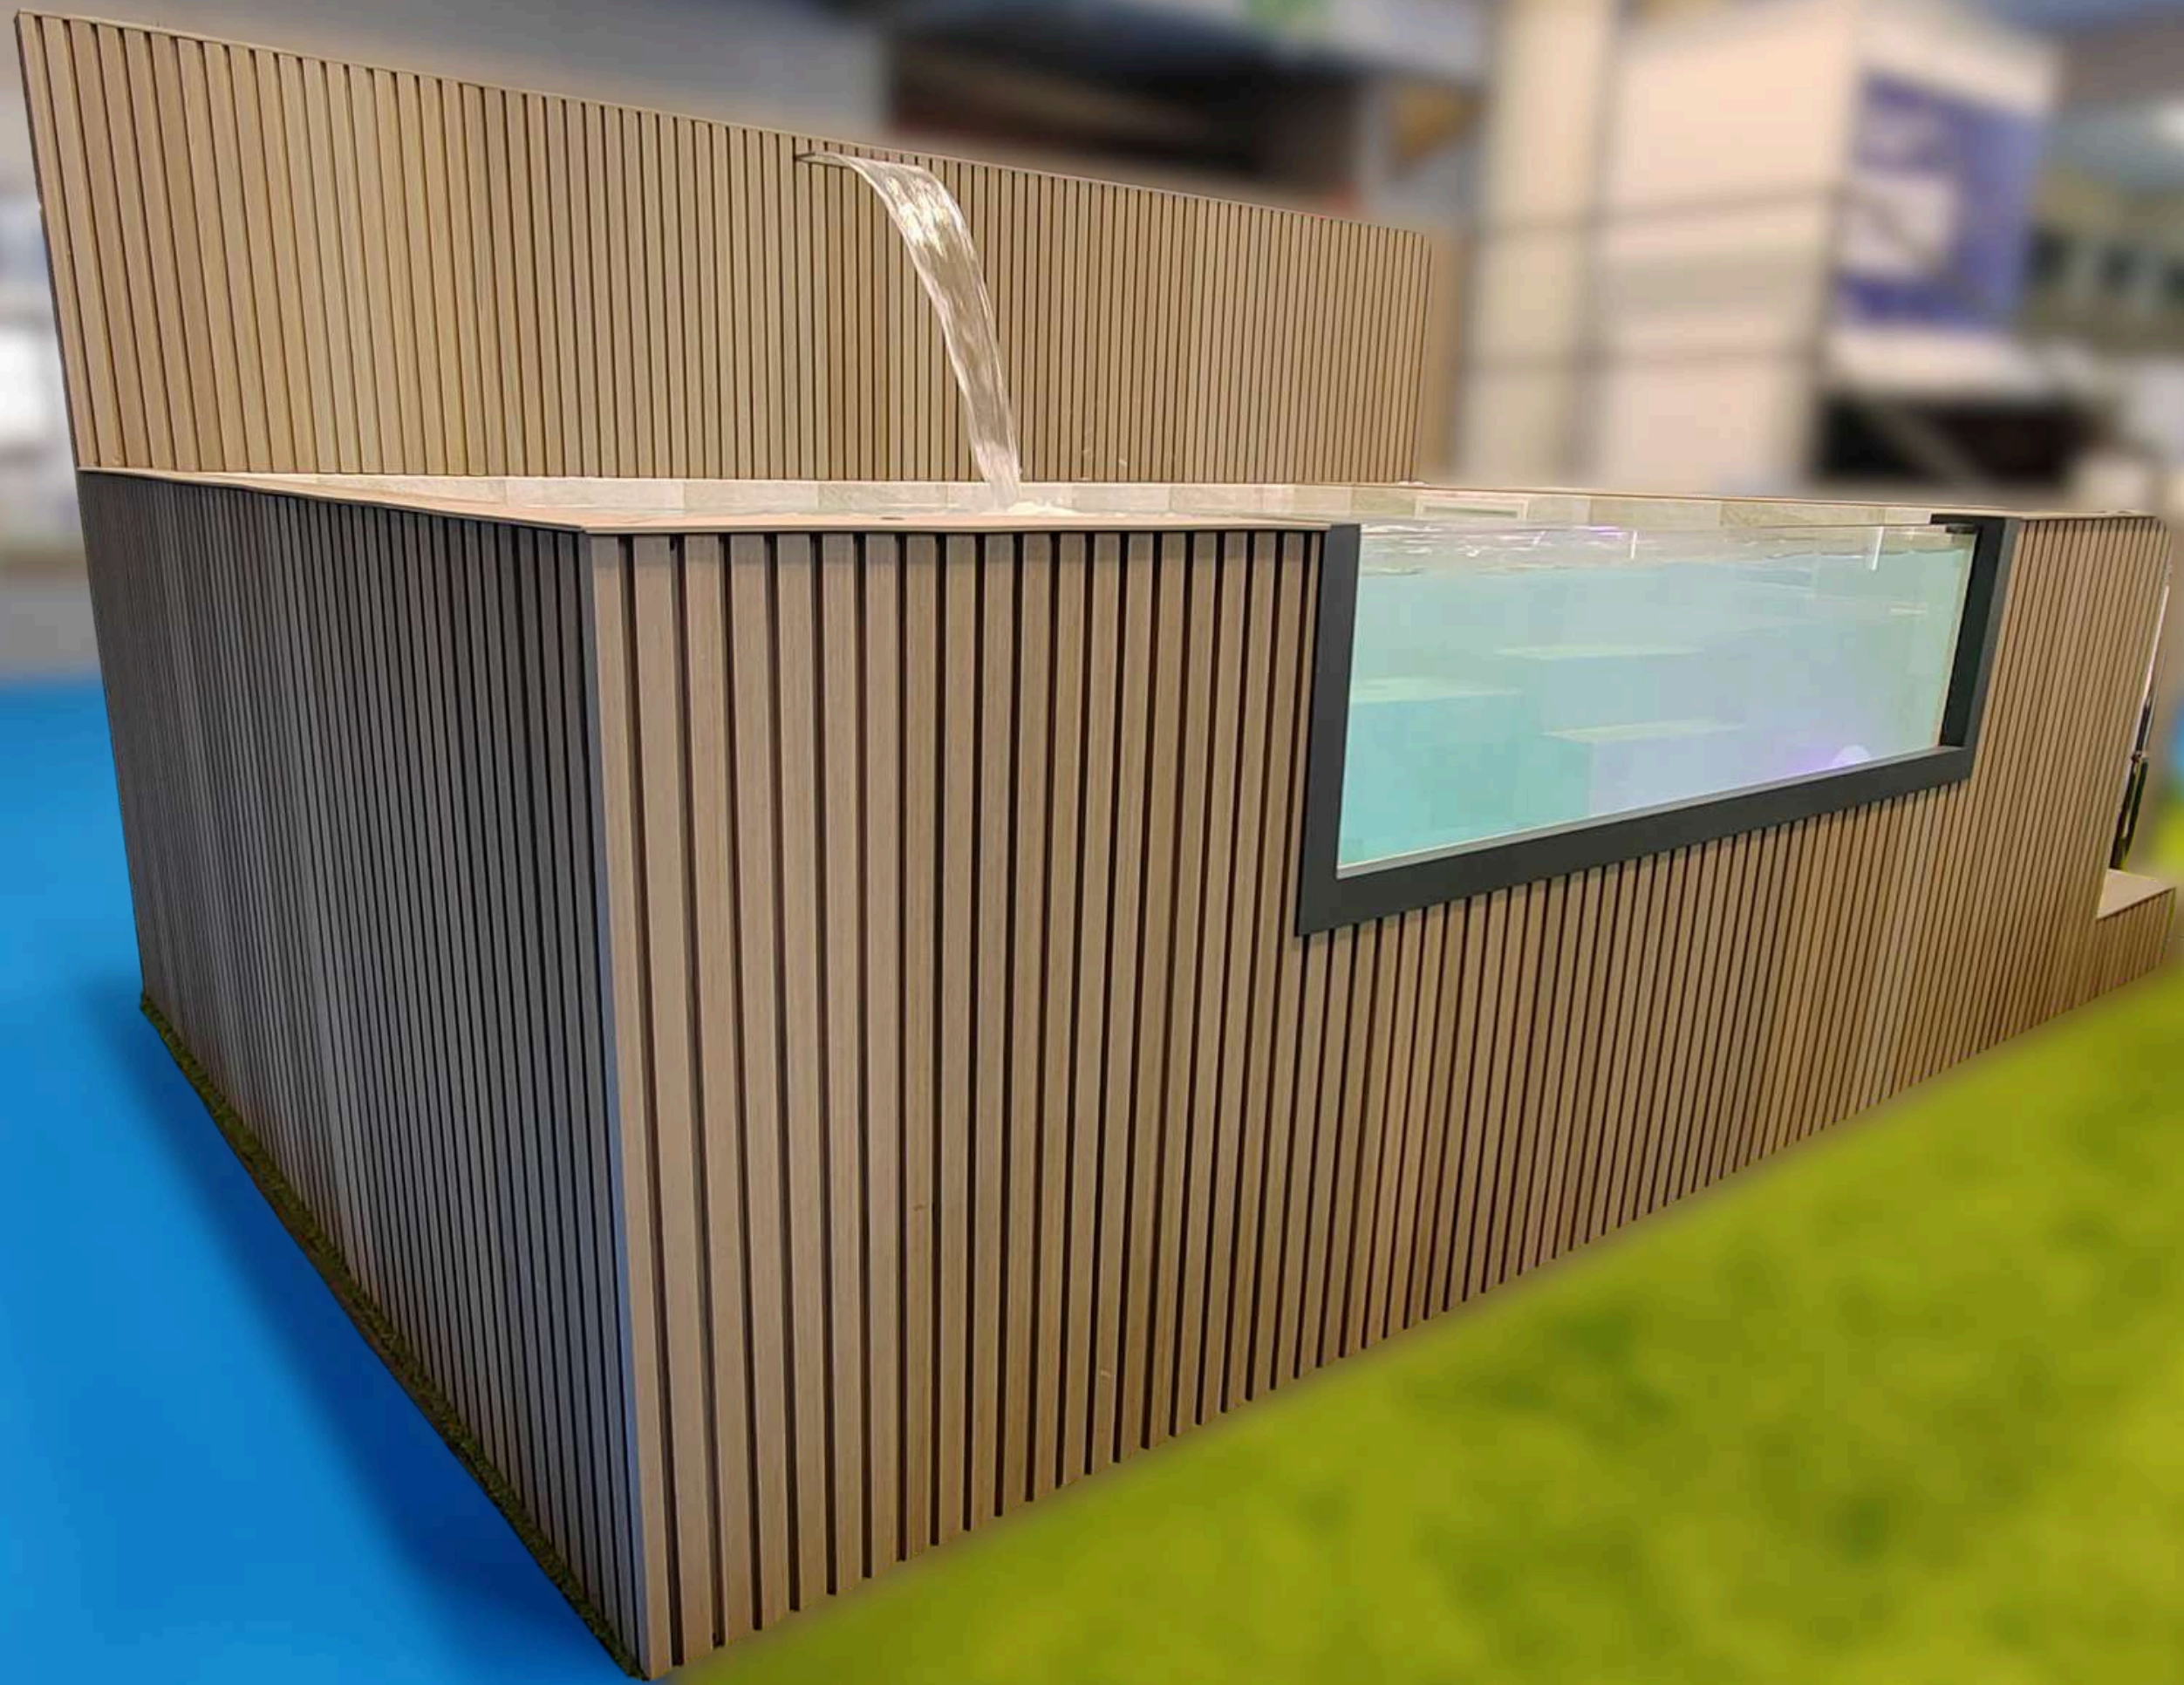

SERENUM

- ✓ Completamente personalizable (interior y exterior) + extras
- ✓ Altura estándar de 0,80m
- ✓ 4 medidas: 2,40x2, 3x2, 4x2 y 5x2.

ATLANTA

- ✓ Personaliza el exterior y el interior
- ✓ Altura estándar de 1,24m
- ✓ 2 medidas: 5,75x3 y 4,5x2

FONTIS

- ✓ Acabado exterior e interior únicos
- ✓ Altura estándar de 0,50 m
- ✓ 1 única medida

NEW!

NEW!

NEW!

Piscinas ELEVADAS Modelo ROMA

**Totalmente a medida.
Totalmente personalizable.**
La más vendida.