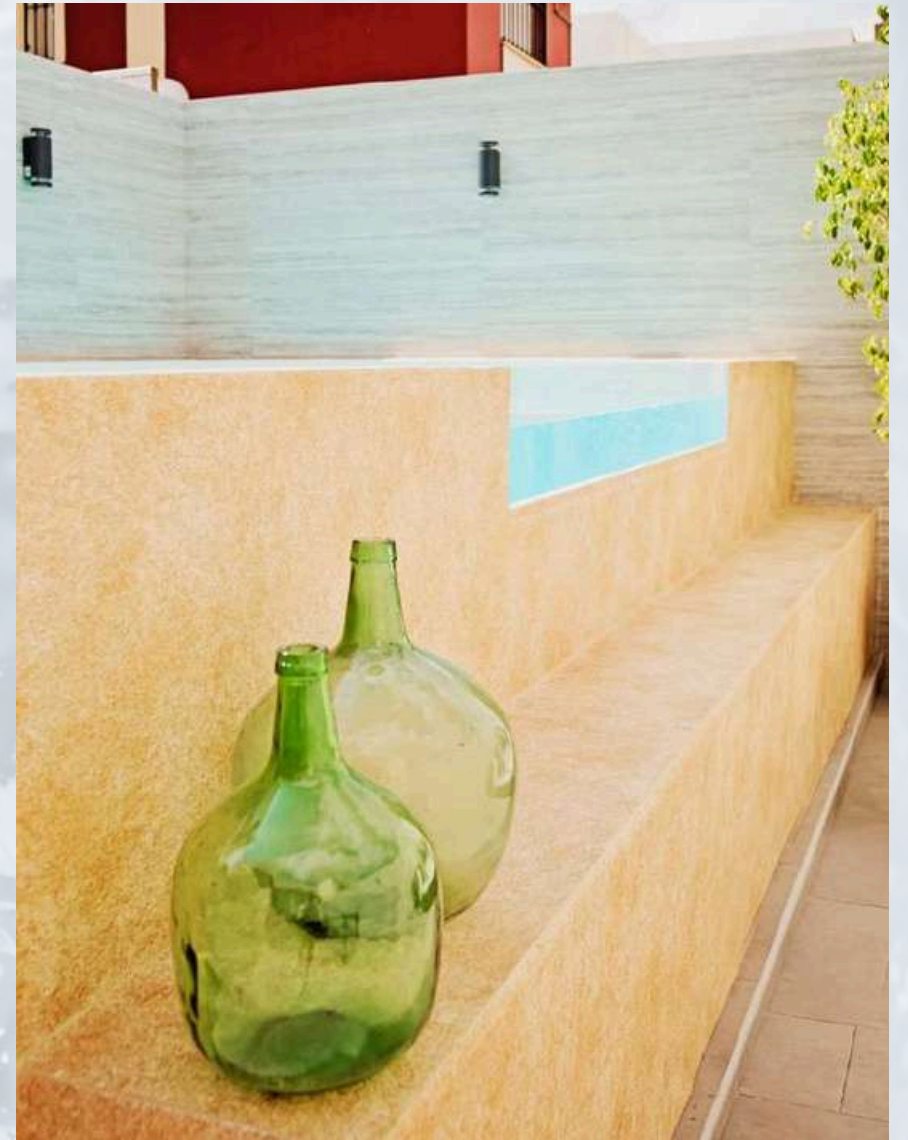

FONTIS

- ✓ Acabado exterior e interior únicos
- ✓ Altura estándar de 0,50 m
- ✓ 1 única medida

NEW!

NEW!

NEW!

Piscinas ELEVADAS Modelo ROMA

**Totalmente a medida.
Totalmente personalizable.**
La más vendida.