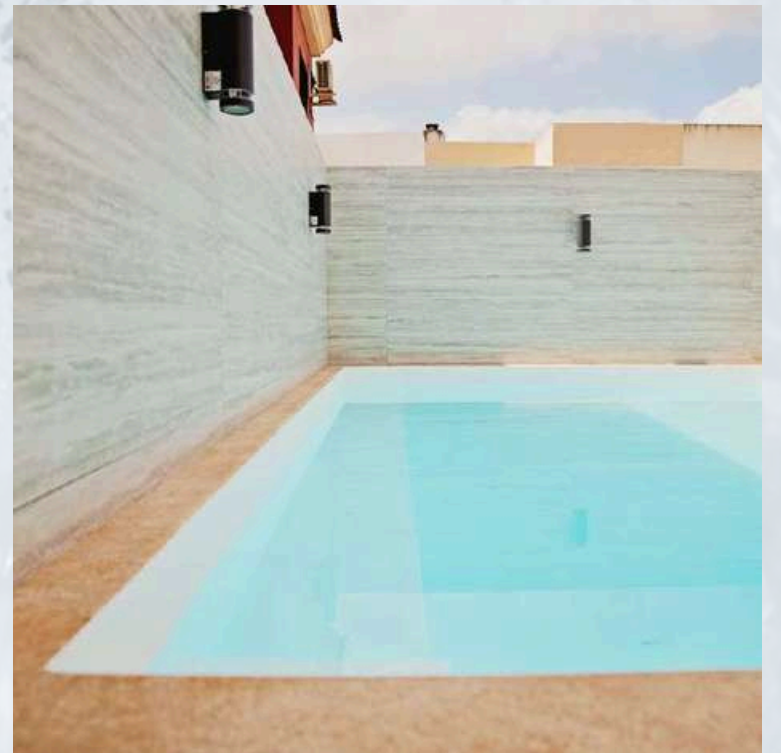

2024

Nuestro catálogo de Piscinas

TEMPO
PISCINAS

Descubre nuestra gama de **piscinas elevadas** y elige la que mejor se adapte a ti

ROMA

- ✓ Completamente personalizable (interior y exterior) + extras
- ✓ Altura estándar de 1,24m
- ✓ 100% a medida

SERENUM

- ✓ Completamente personalizable (interior y exterior) + extras
- ✓ Altura estándar de 0,80m
- ✓ 4 medidas: 2,40x2, 3x2, 4x2 y 5x2.

ATLANTA

- ✓ Personaliza el exterior y el interior
- ✓ Altura estándar de 1,24m
- ✓ 2 medidas: 5,75x3 y 4,5x2

FONTIS

- ✓ Acabado exterior e interior únicos
- ✓ Altura estándar de 0,50 m
- ✓ 1 única medida

NEW!

NEW!

NEW!

Piscinas ELEVADAS Modelo ROMA

**Totalmente a medida.
Totalmente personalizable.**
La más vendida.