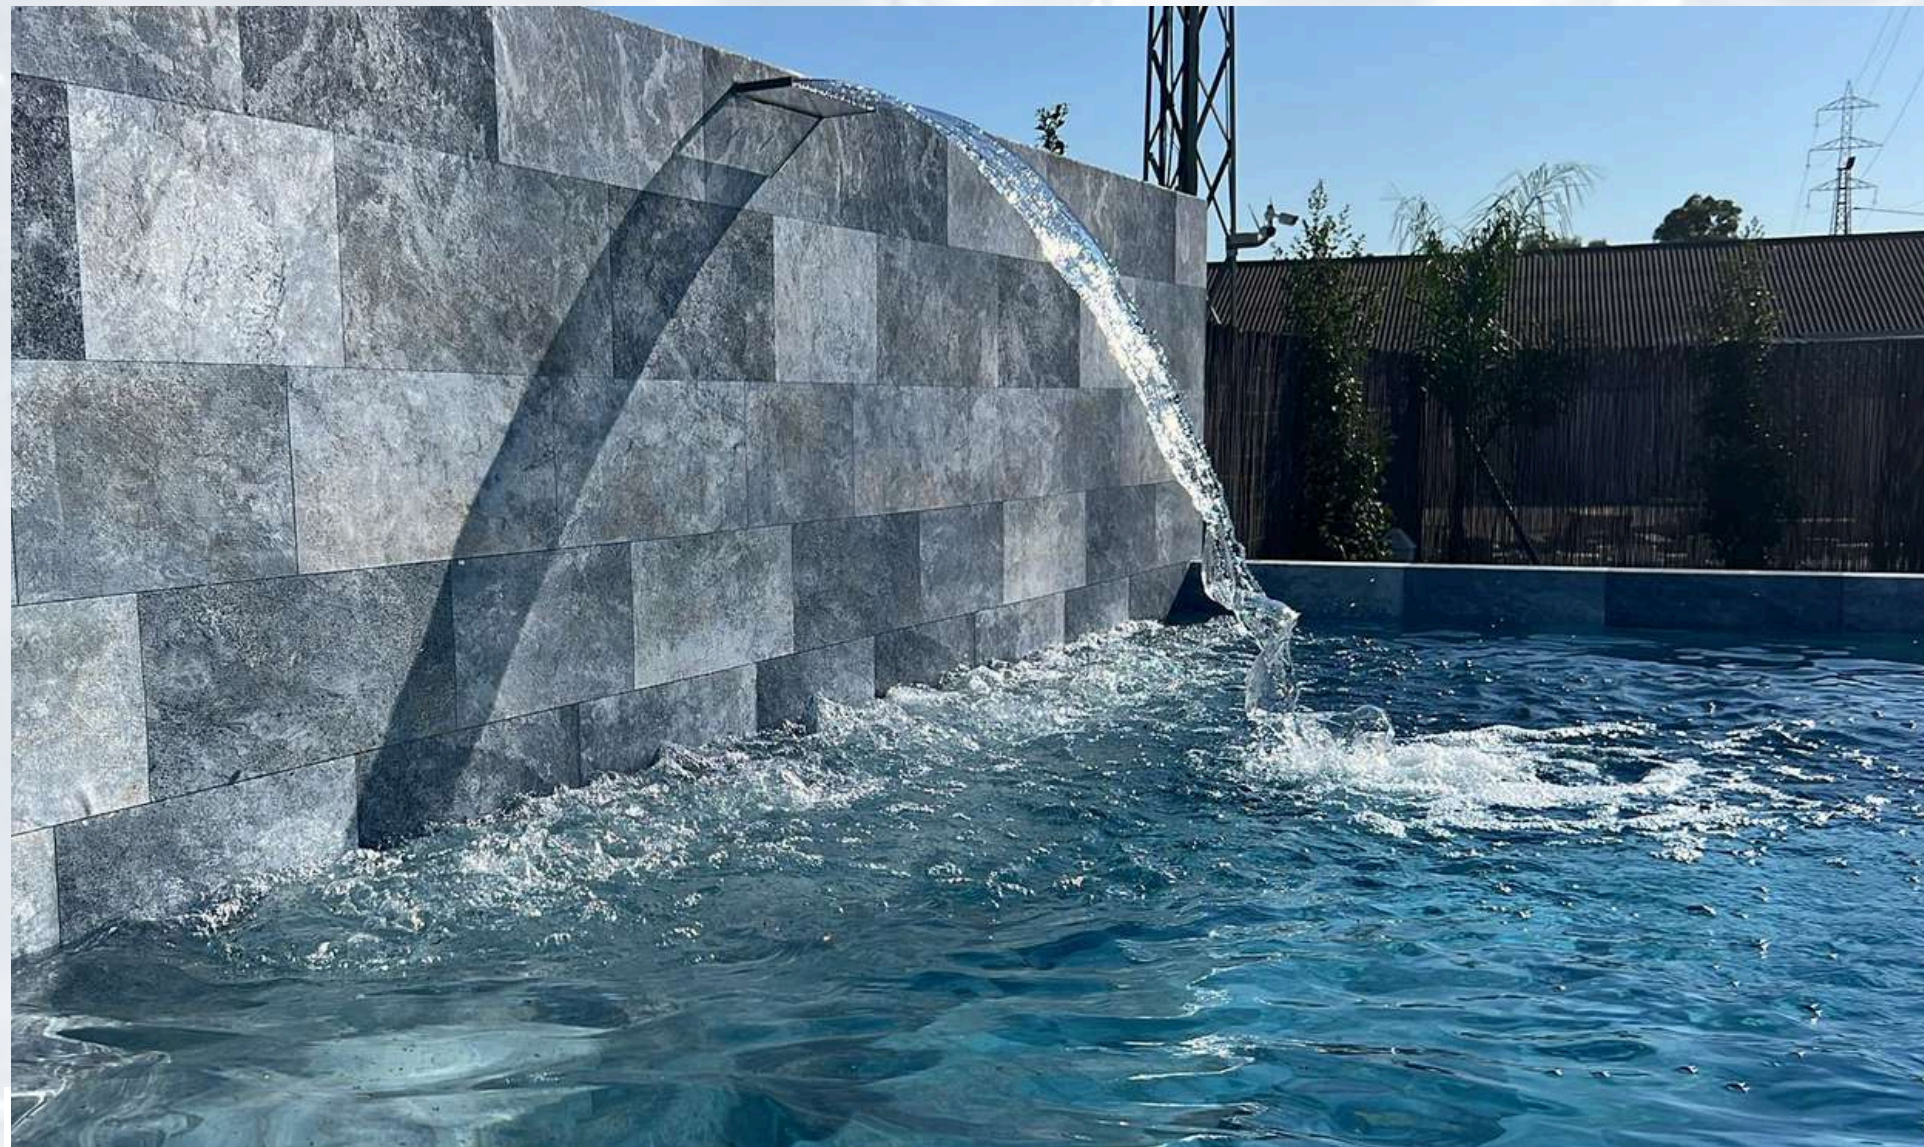

2024

Nuestro catálogo de Piscinas

TEMPO
PISCINAS

Descubre nuestra gama de **piscinas elevadas** y elige la que mejor se adapte a ti

ROMA

- ✓ Completamente personalizable (interior y exterior) + extras
- ✓ Altura estándar de 1,24m
- ✓ 100% a medida

FONTIS

- ✓ Acabado exterior e interior únicos
- ✓ Altura estándar de 0,50 m
- ✓ 1 única medida

NEW!

NEW!

NEW!

Piscinas ELEVADAS Modelo ROMA

**Totalmente a medida.
Totalmente personalizable.**
La más vendida.