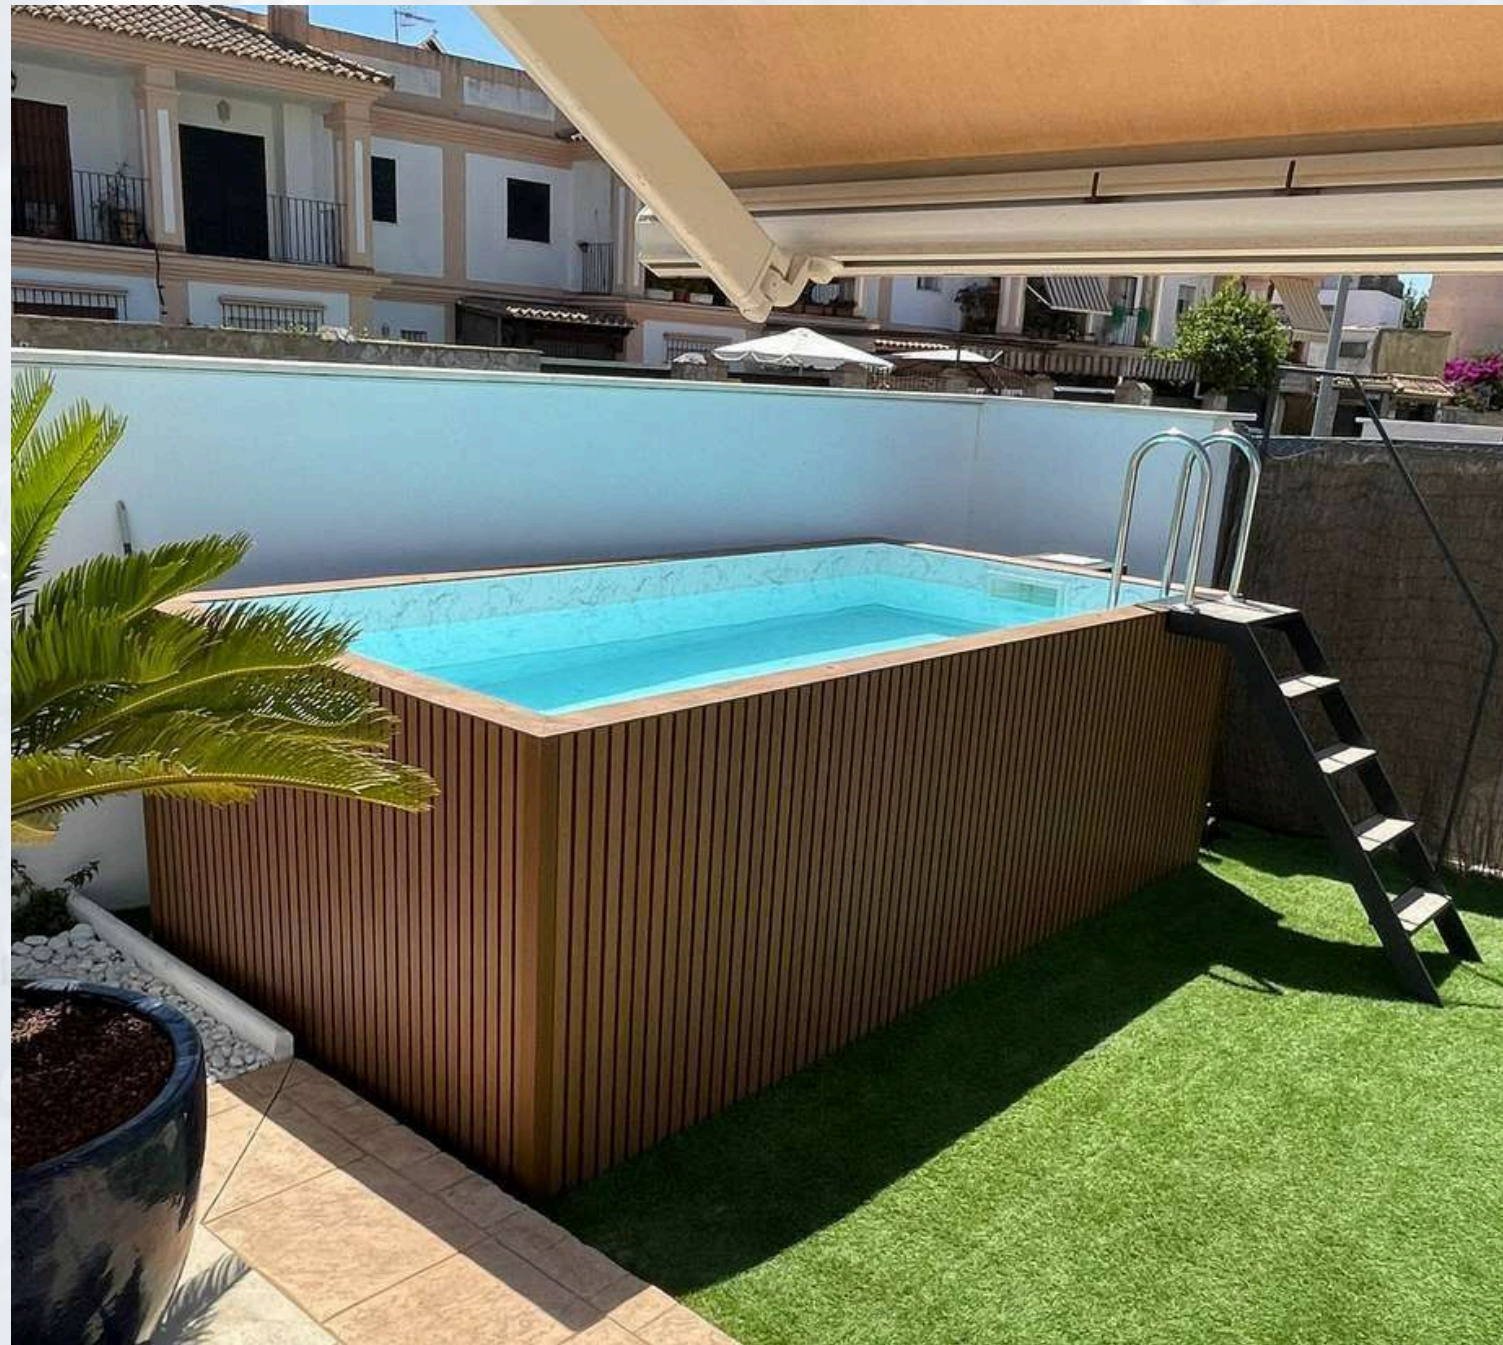

SERENUM

- ✓ Completamente personalizable (interior y exterior) + extras
- ✓ Altura estándar de 0,80m
- ✓ 4 medidas: 2,40x2, 3x2, 4x2 y 5x2.

ATLANTA

- ✓ Personaliza el exterior y el interior
- ✓ Altura estándar de 1,24m
- ✓ 2 medidas: 5,75x3 y 4,5x2

FONTIS

- ✓ Acabado exterior e interior únicos
- ✓ Altura estándar de 0,50 m
- ✓ 1 única medida

NEW!

NEW!

NEW!

Piscinas ELEVADAS Modelo ROMA

**Totalmente a medida.
Totalmente personalizable.**
La más vendida.

ATLANTA

Un modelo práctico y económico.
Un único tamaño, perfecto para espacios
rurales o espacios grandes.

ATLANTA

ATLANTA

NEW

Acabado exterior en composite *Wood Natura*.

Acabado interior en lámina armada *Blanca 3D*.