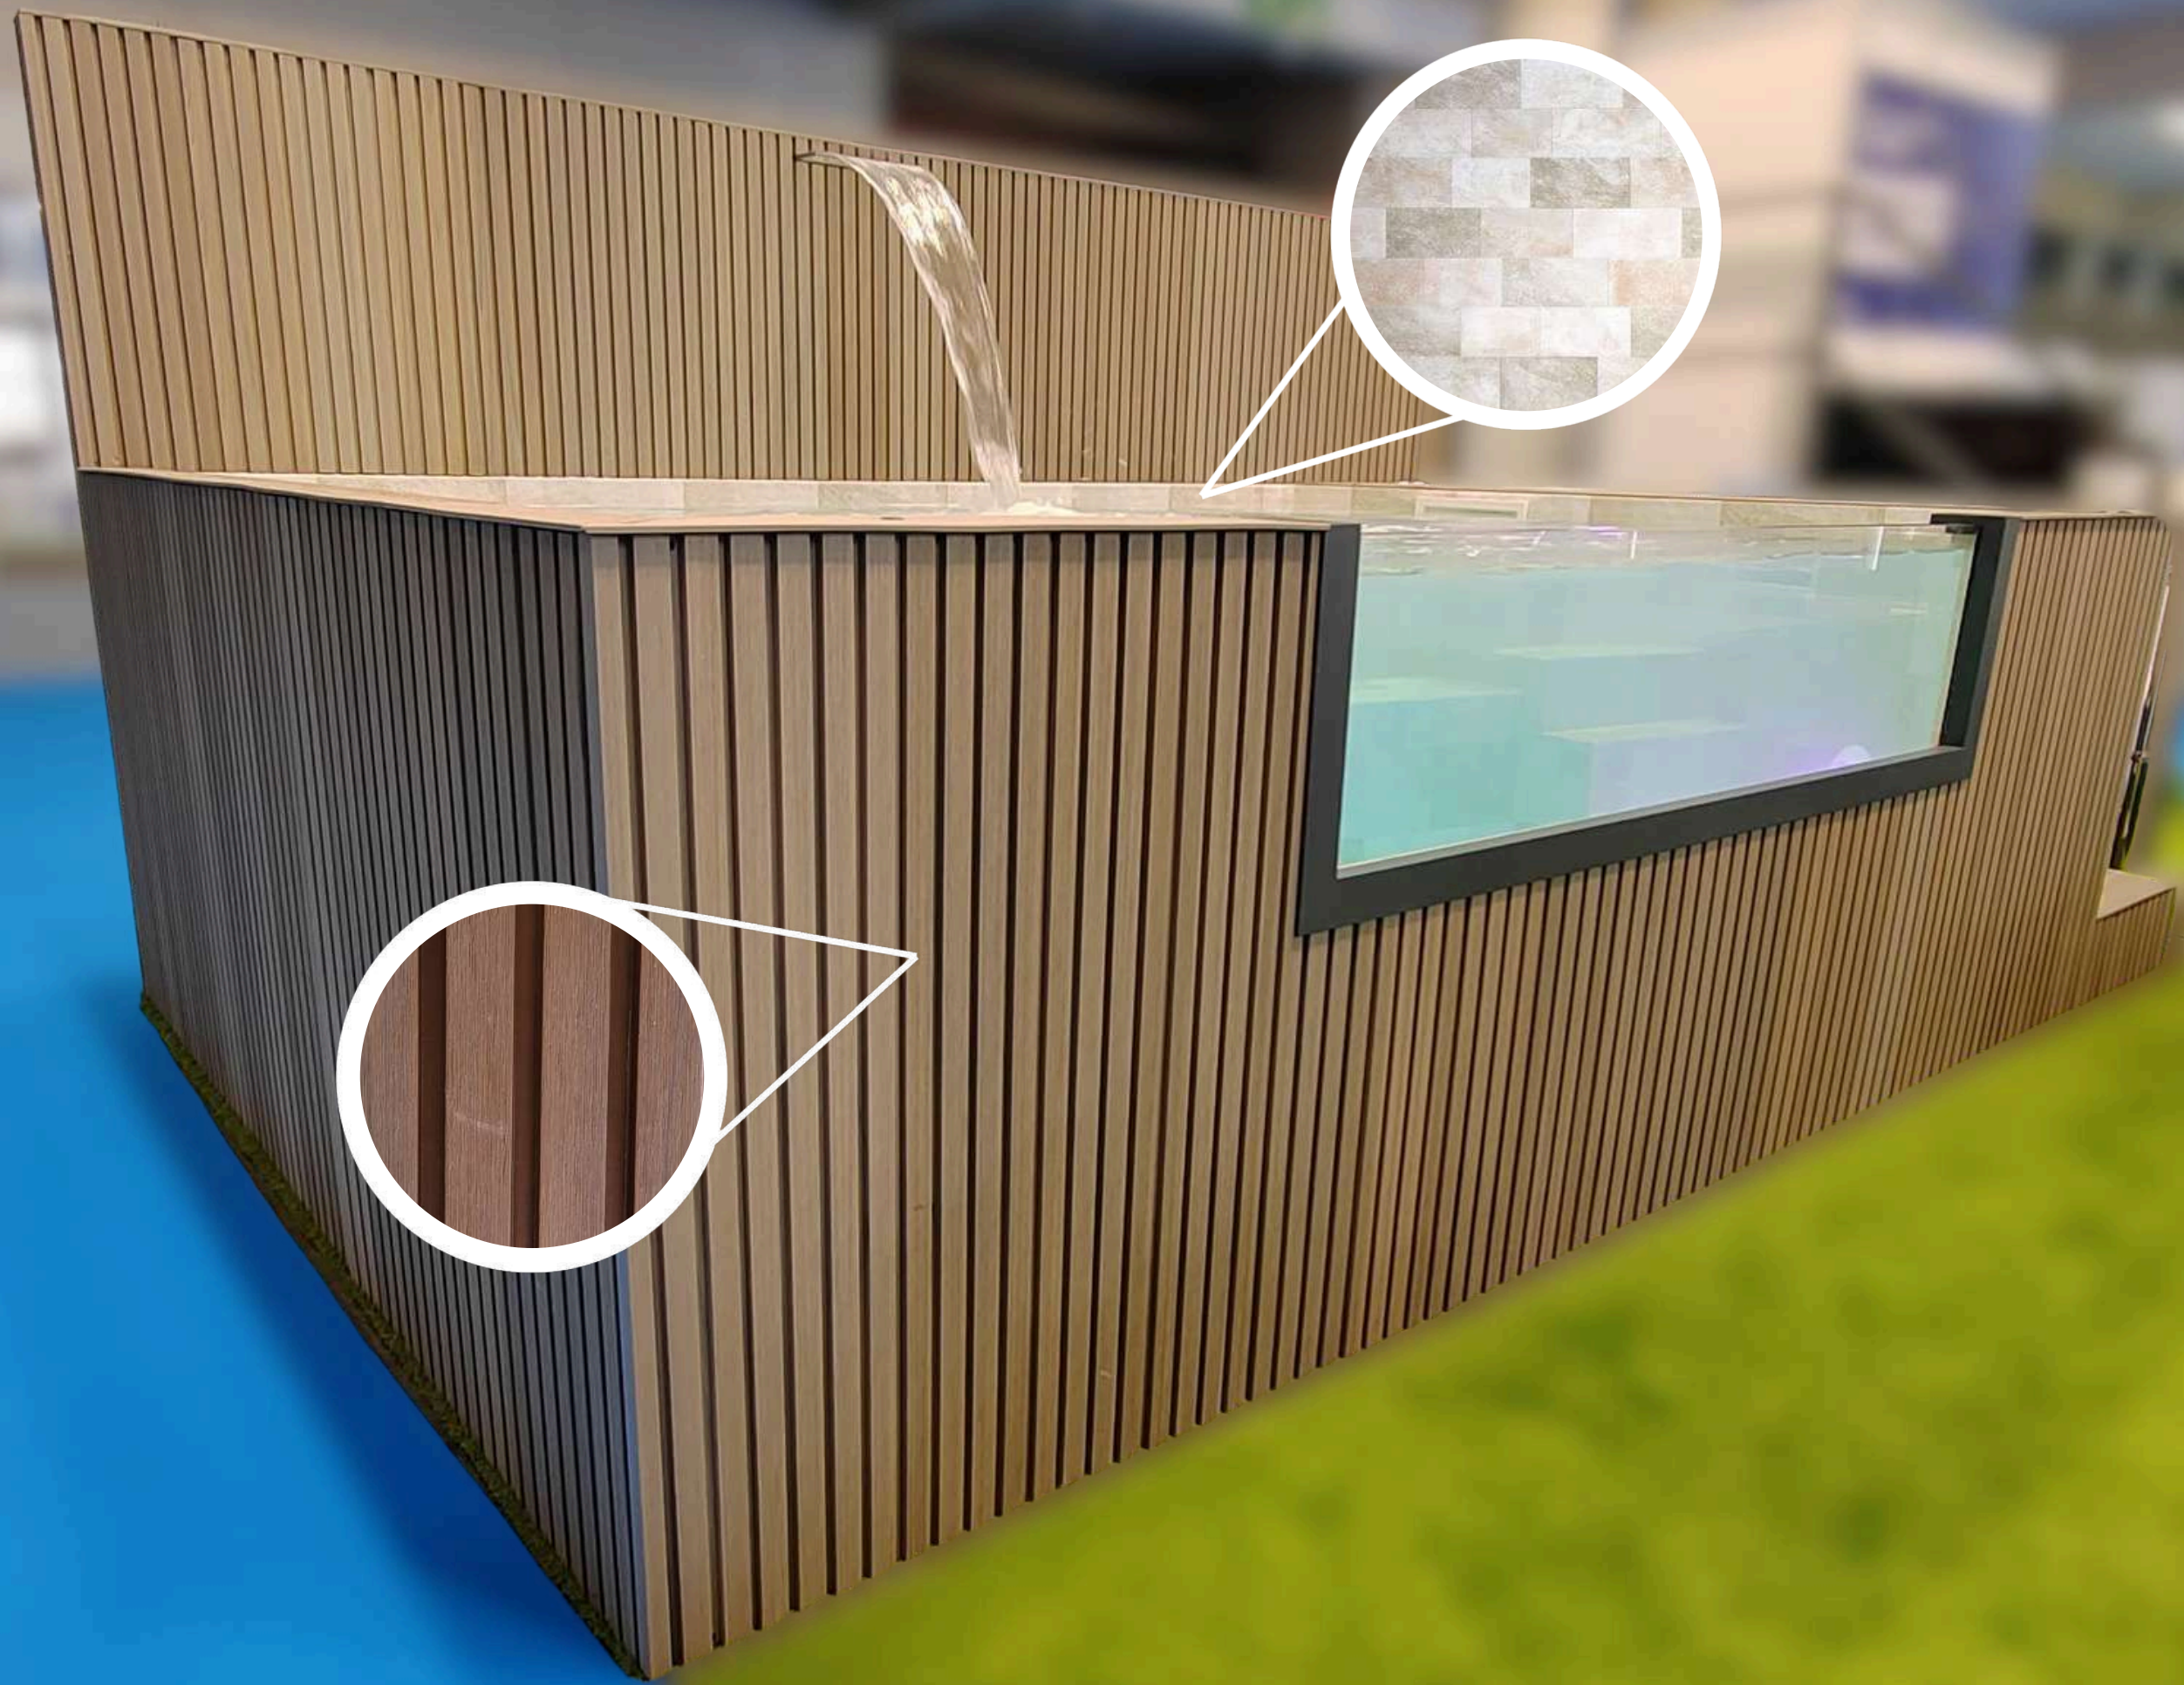

SERENUM

- ✓ Completamente personalizable (interior y exterior) + extras
- ✓ Altura estándar de 0,80m
- ✓ 4 medidas: 2,40x2, 3x2, 4x2 y 5x2.

ATLANTA

- ✓ Personaliza el exterior y el interior
- ✓ Altura estándar de 1,24m
- ✓ 2 medidas: 5,75x3 y 4,5x2

FONTIS

- ✓ Acabado exterior e interior únicos
- ✓ Altura estándar de 0,50 m
- ✓ 1 única medida

NEW!

NEW!

NEW!

Piscinas ELEVADAS Modelo ROMA

**Totalmente a medida.
Totalmente personalizable.**
La más vendida.