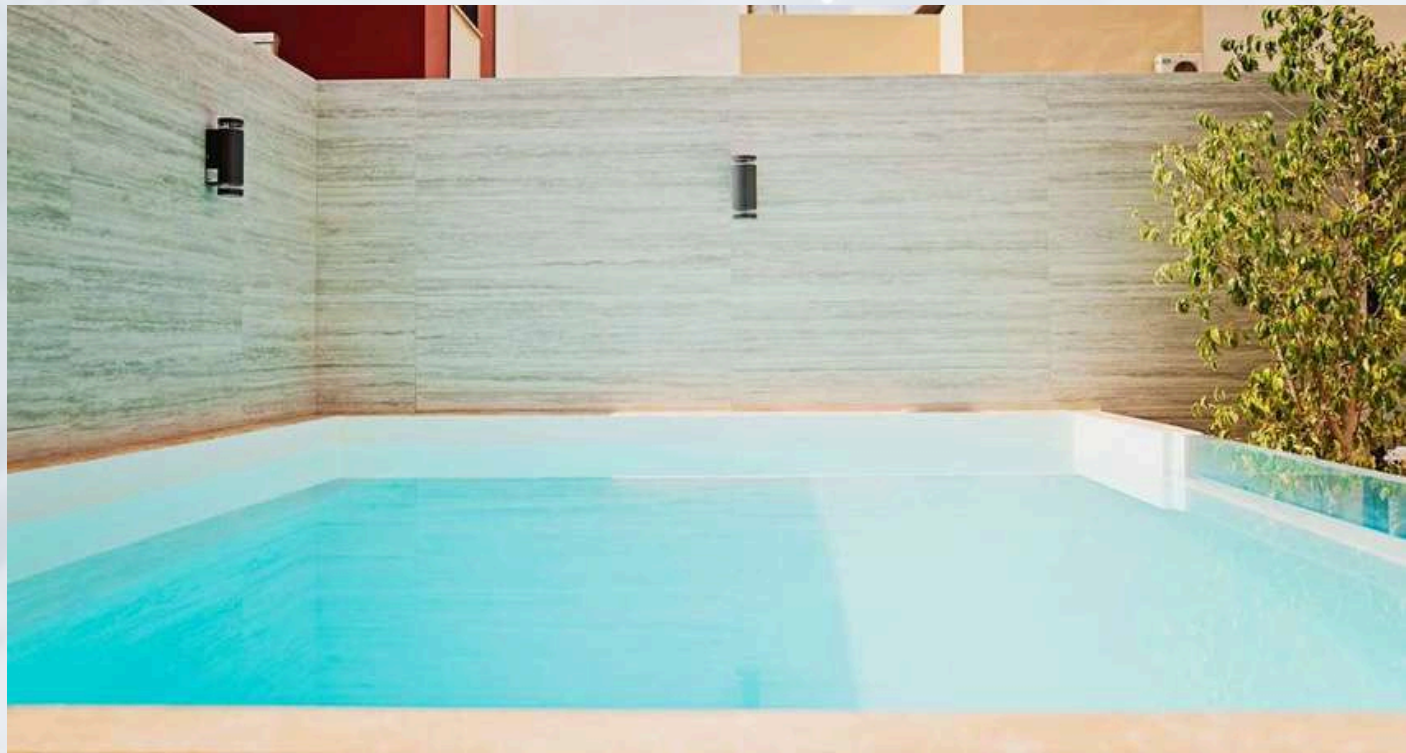

SERENUM

- ✓ Completamente personalizable (interior y exterior) + extras
- ✓ Altura estándar de 0,80m
- ✓ 4 medidas: 2,40x2, 3x2, 4x2 y 5x2.

ATLANTA

- ✓ Personaliza el exterior y el interior
- ✓ Altura estándar de 1,24m
- ✓ 2 medidas: 5,75x3 y 4,5x2

FONTIS

- ✓ Acabado exterior e interior únicos
- ✓ Altura estándar de 0,50 m
- ✓ 1 única medida

NEW!

NEW!

NEW!

Piscinas ELEVADAS Modelo ROMA

**Totalmente a medida.
Totalmente personalizable.**
La más vendida.