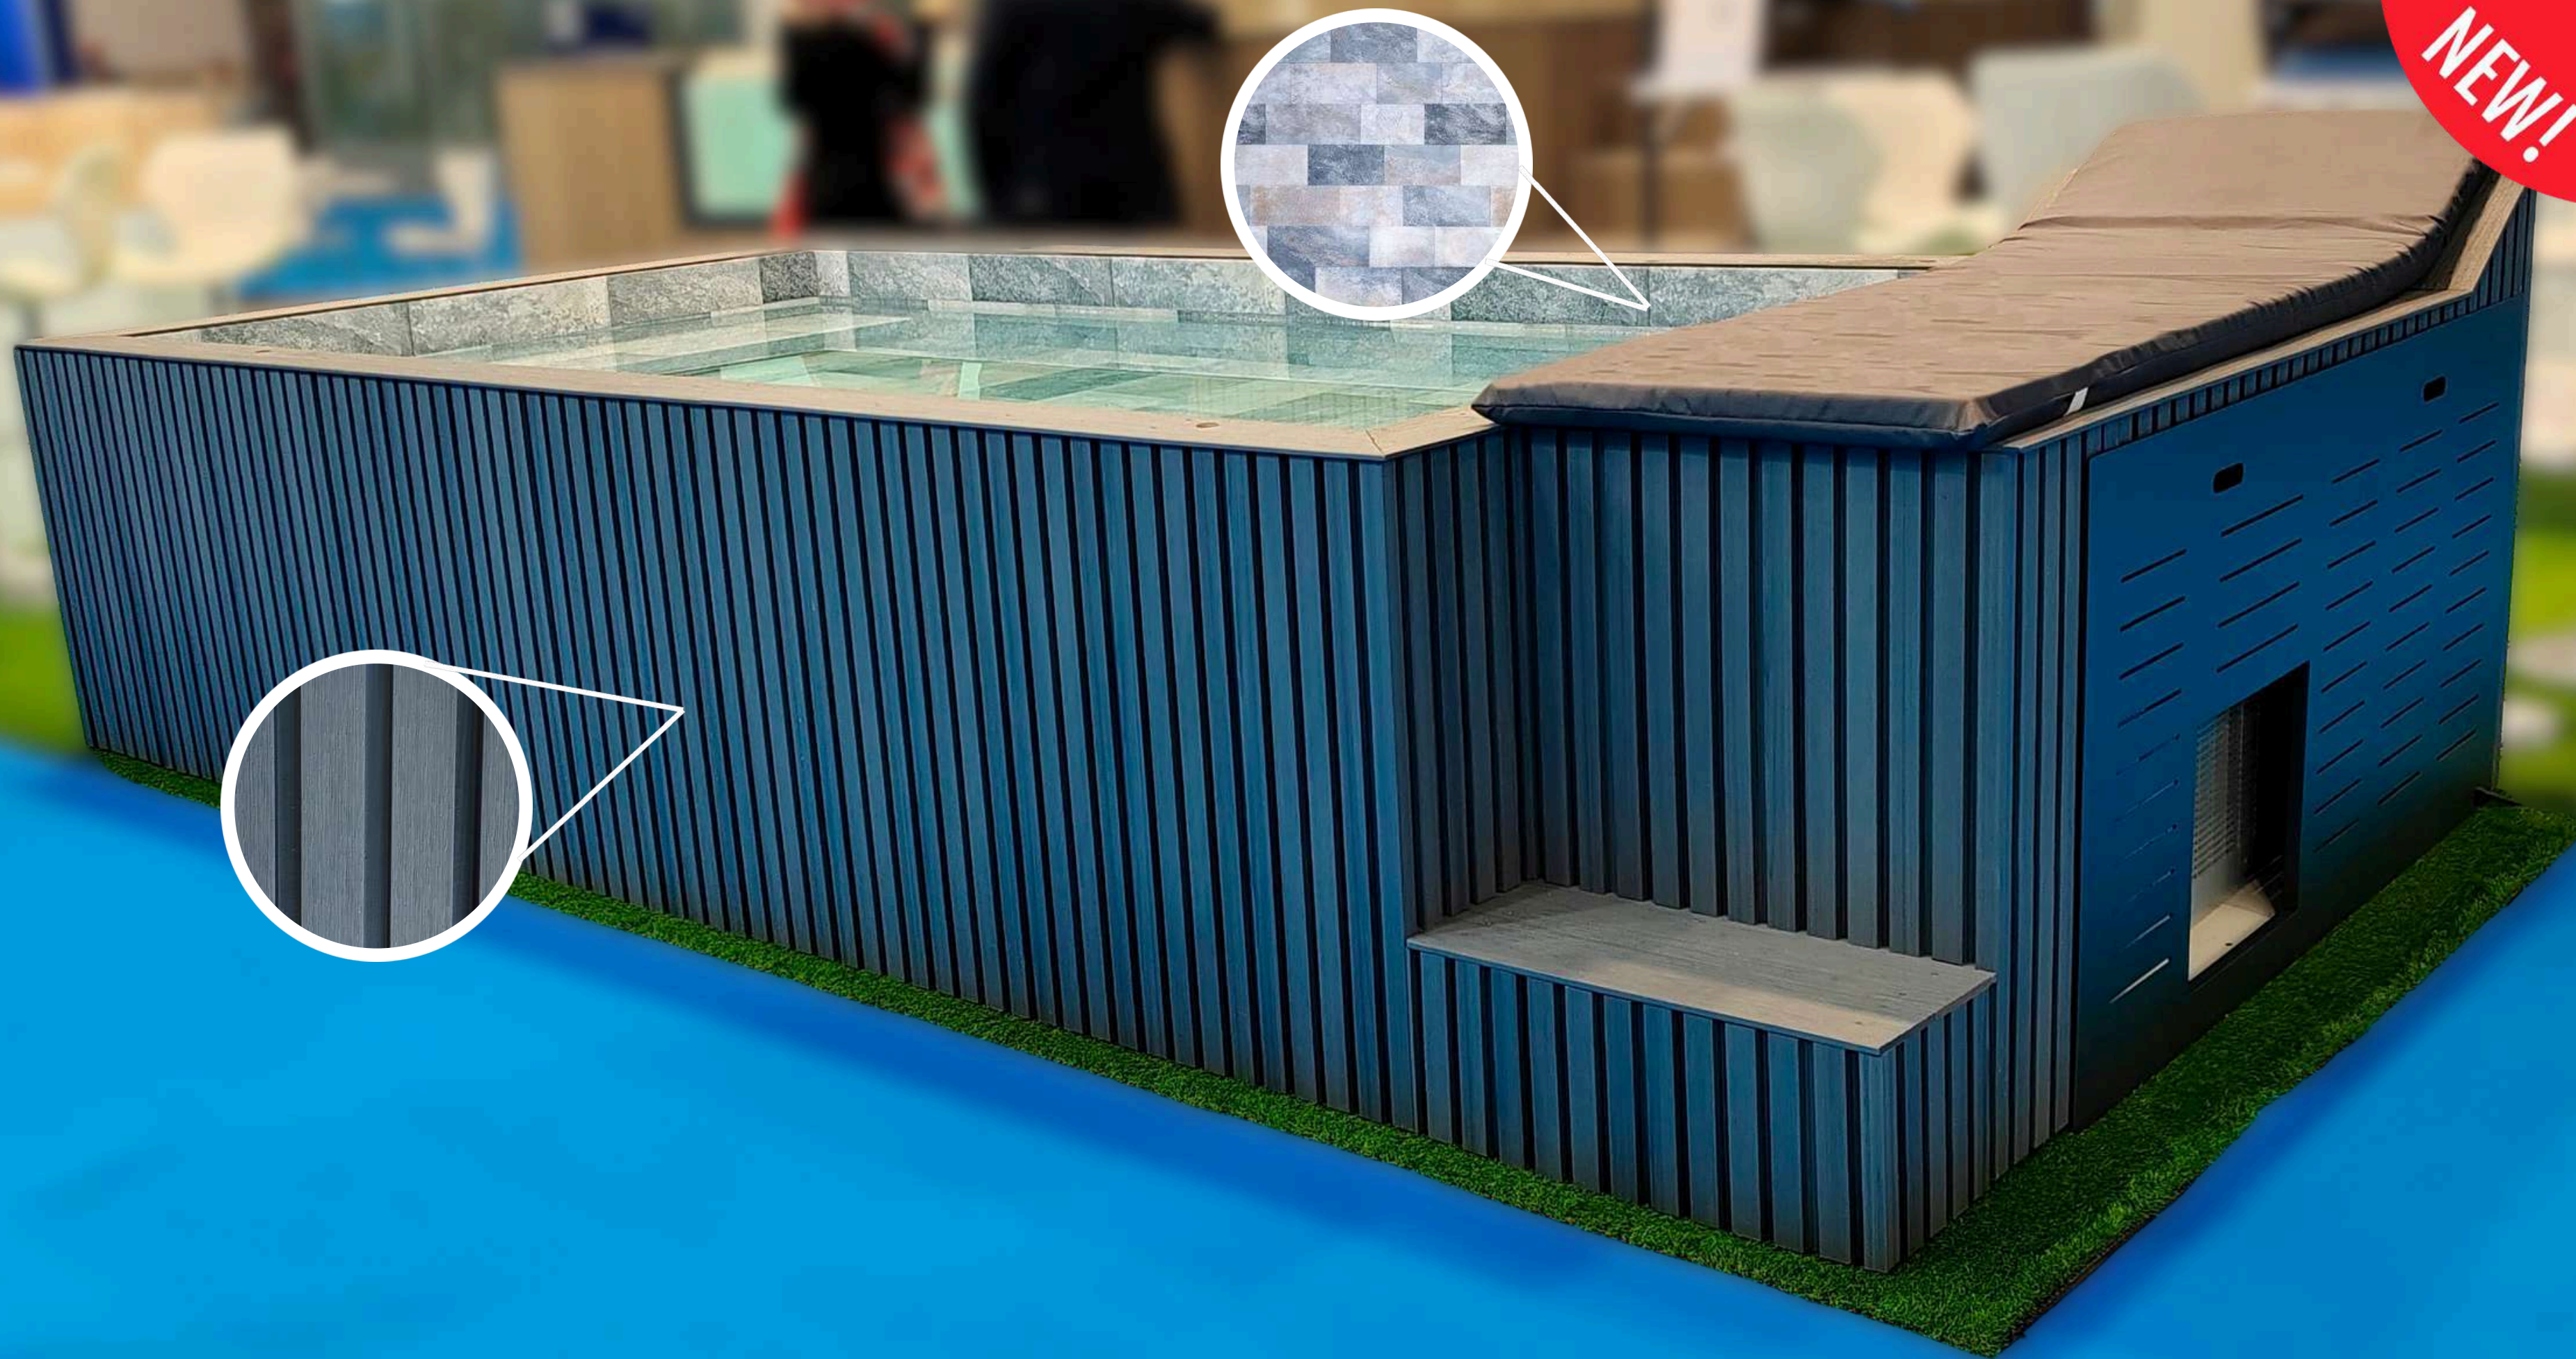

2024

Nuestro catálogo de Piscinas

TEMPO
PISCINAS

Descubre nuestra gama de **piscinas elevadas** y elige la que mejor se adapte a ti

ROMA

- ✓ Completamente personalizable (interior y exterior) + extras
- ✓ Altura estándar de 1,24m
- ✓ 100% a medida

SERENUM

- ✓ Completamente personalizable (interior y exterior) + extras
- ✓ Altura estándar de 0,80m
- ✓ 4 medidas: 2,40x2, 3x2, 4x2 y 5x2.

ATLANTA

- ✓ Personaliza el exterior y el interior
- ✓ Altura estándar de 1,24m
- ✓ 2 medidas: 5,75x3 y 4,5x2

FONTIS

- ✓ Acabado exterior e interior únicos
- ✓ Altura estándar de 0,50 m
- ✓ 1 única medida

NEW!

NEW!

NEW!

Piscinas ELEVADAS Modelo ROMA

**Totalmente a medida.
Totalmente personalizable.**
La más vendida.

ATLANTA

Un modelo práctico y económico.
Un único tamaño, perfecto para espacios
rurales o espacios grandes.

ATLANTA

ATLANTA

NEW

Acabado exterior en composite *Wood Natura*.

Acabado interior en lámina armada *Blanca 3D*.