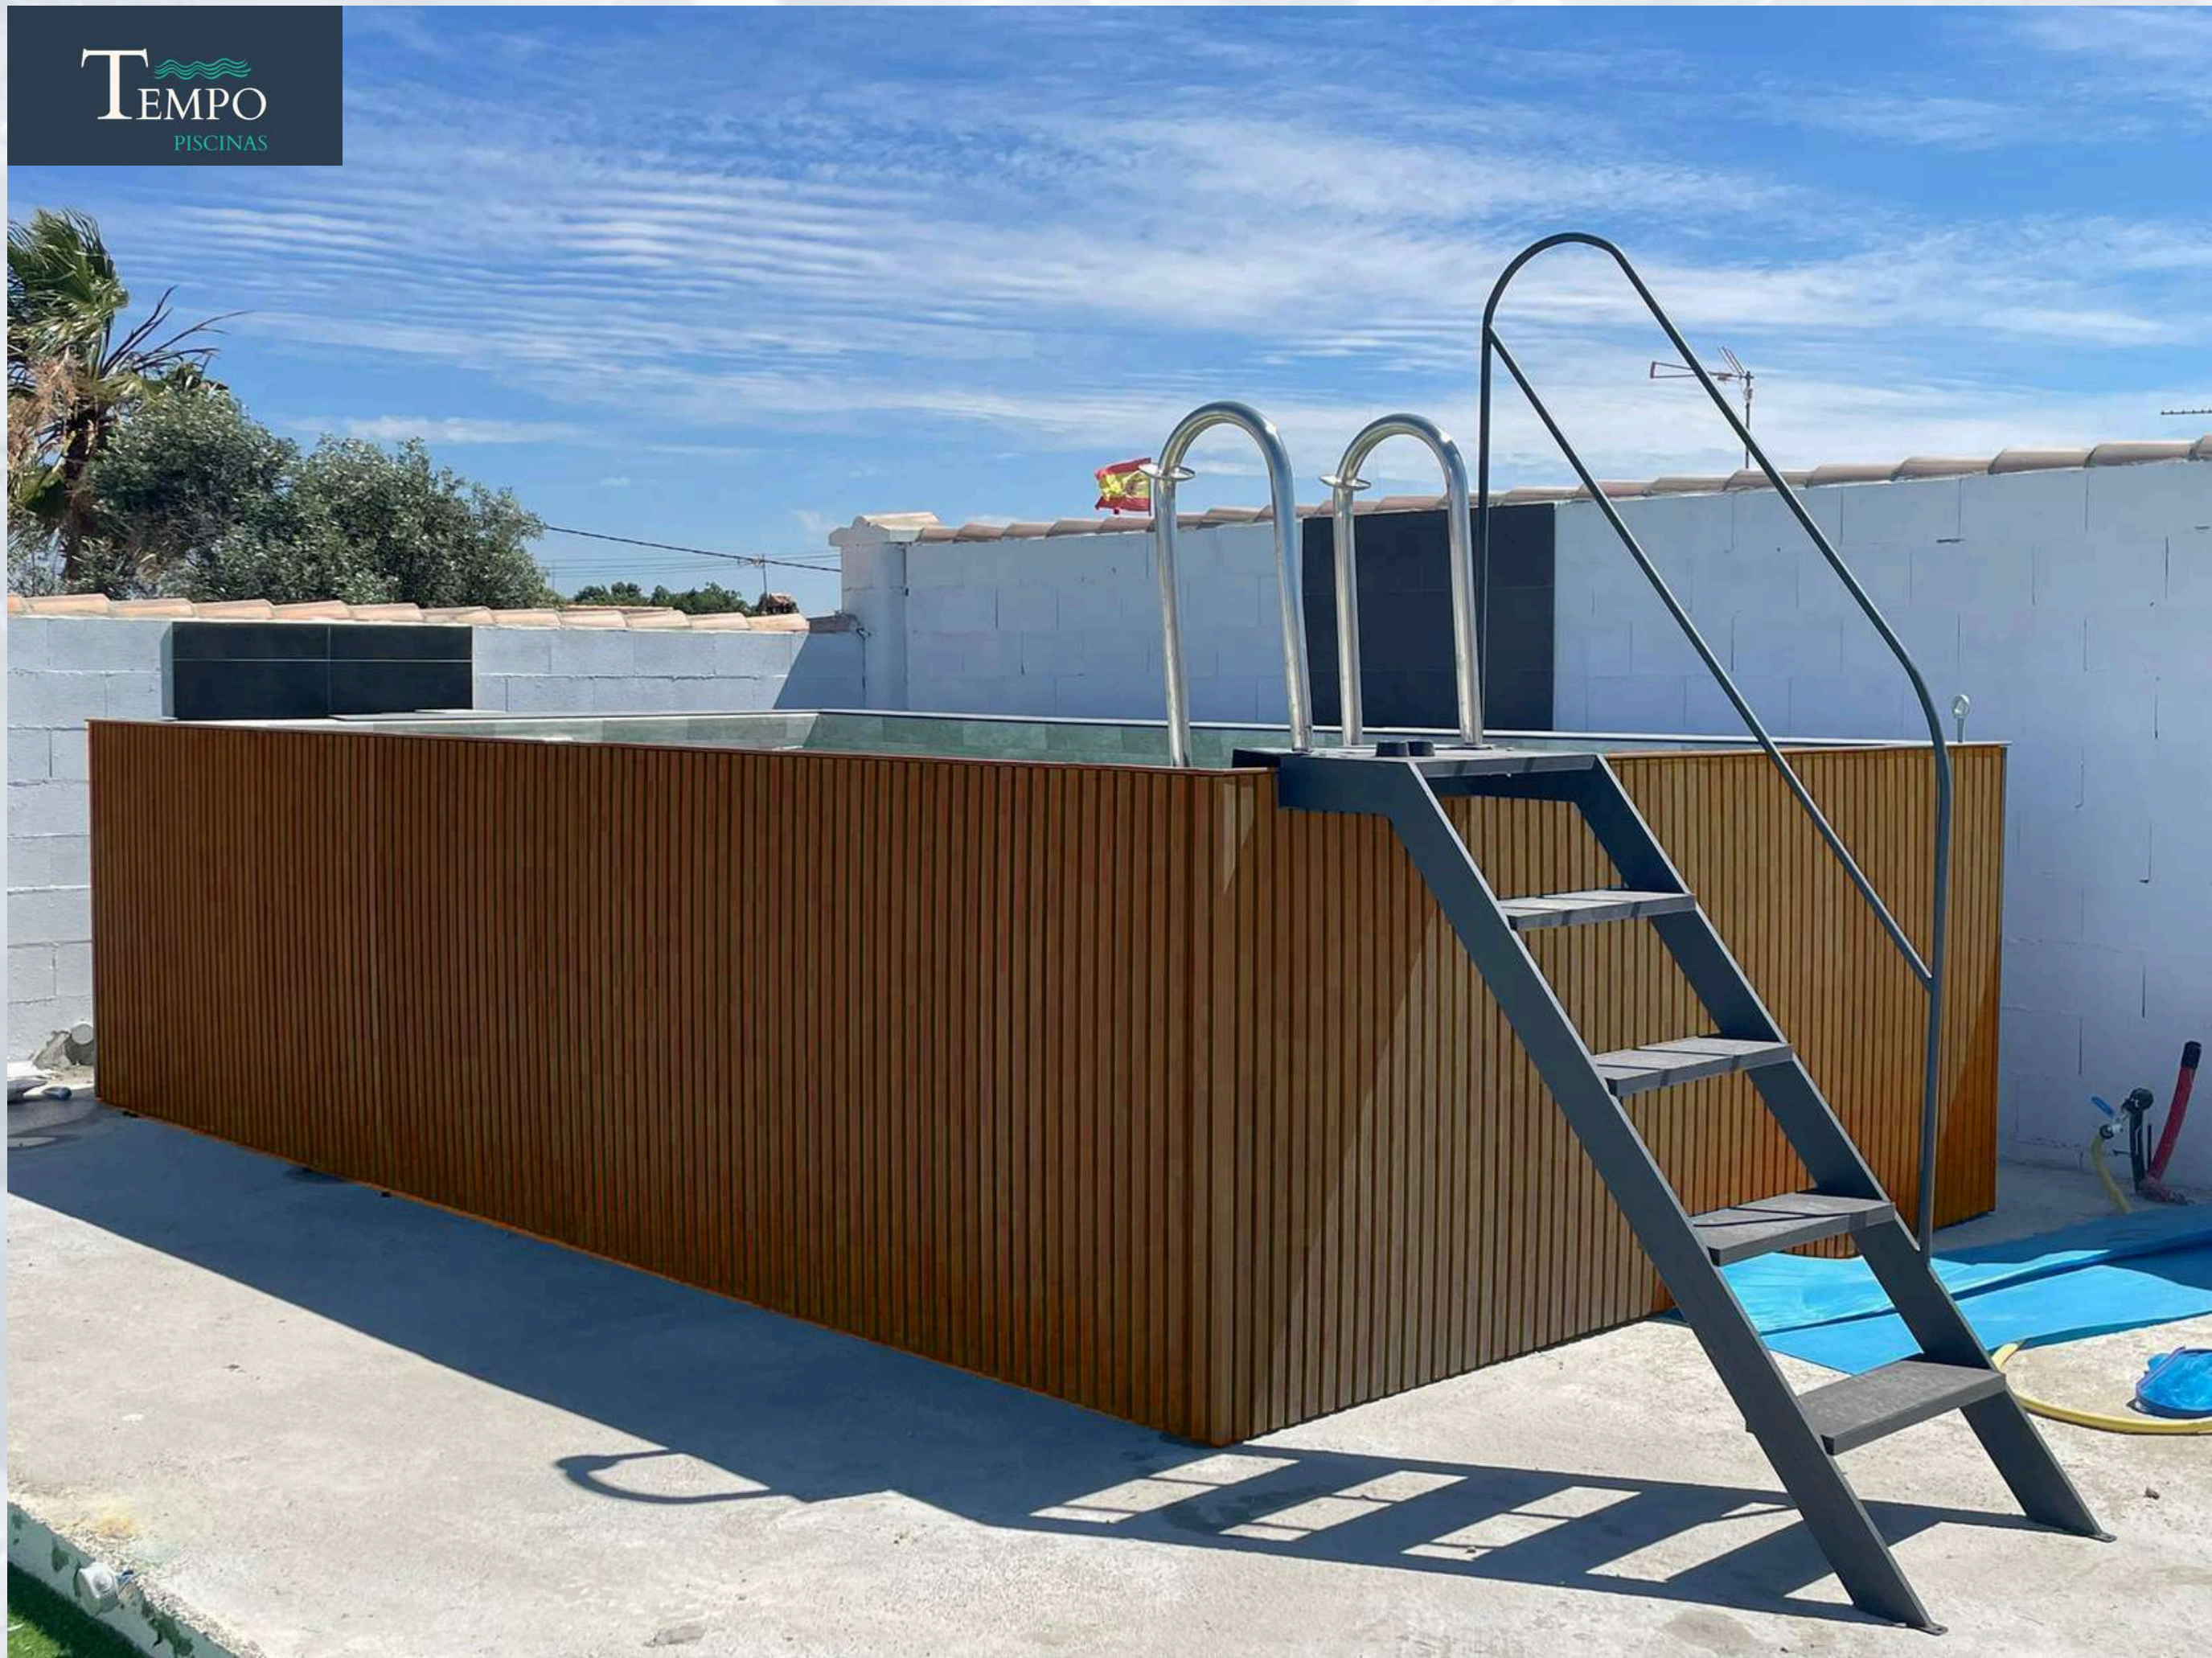

ATLANTA

NEW