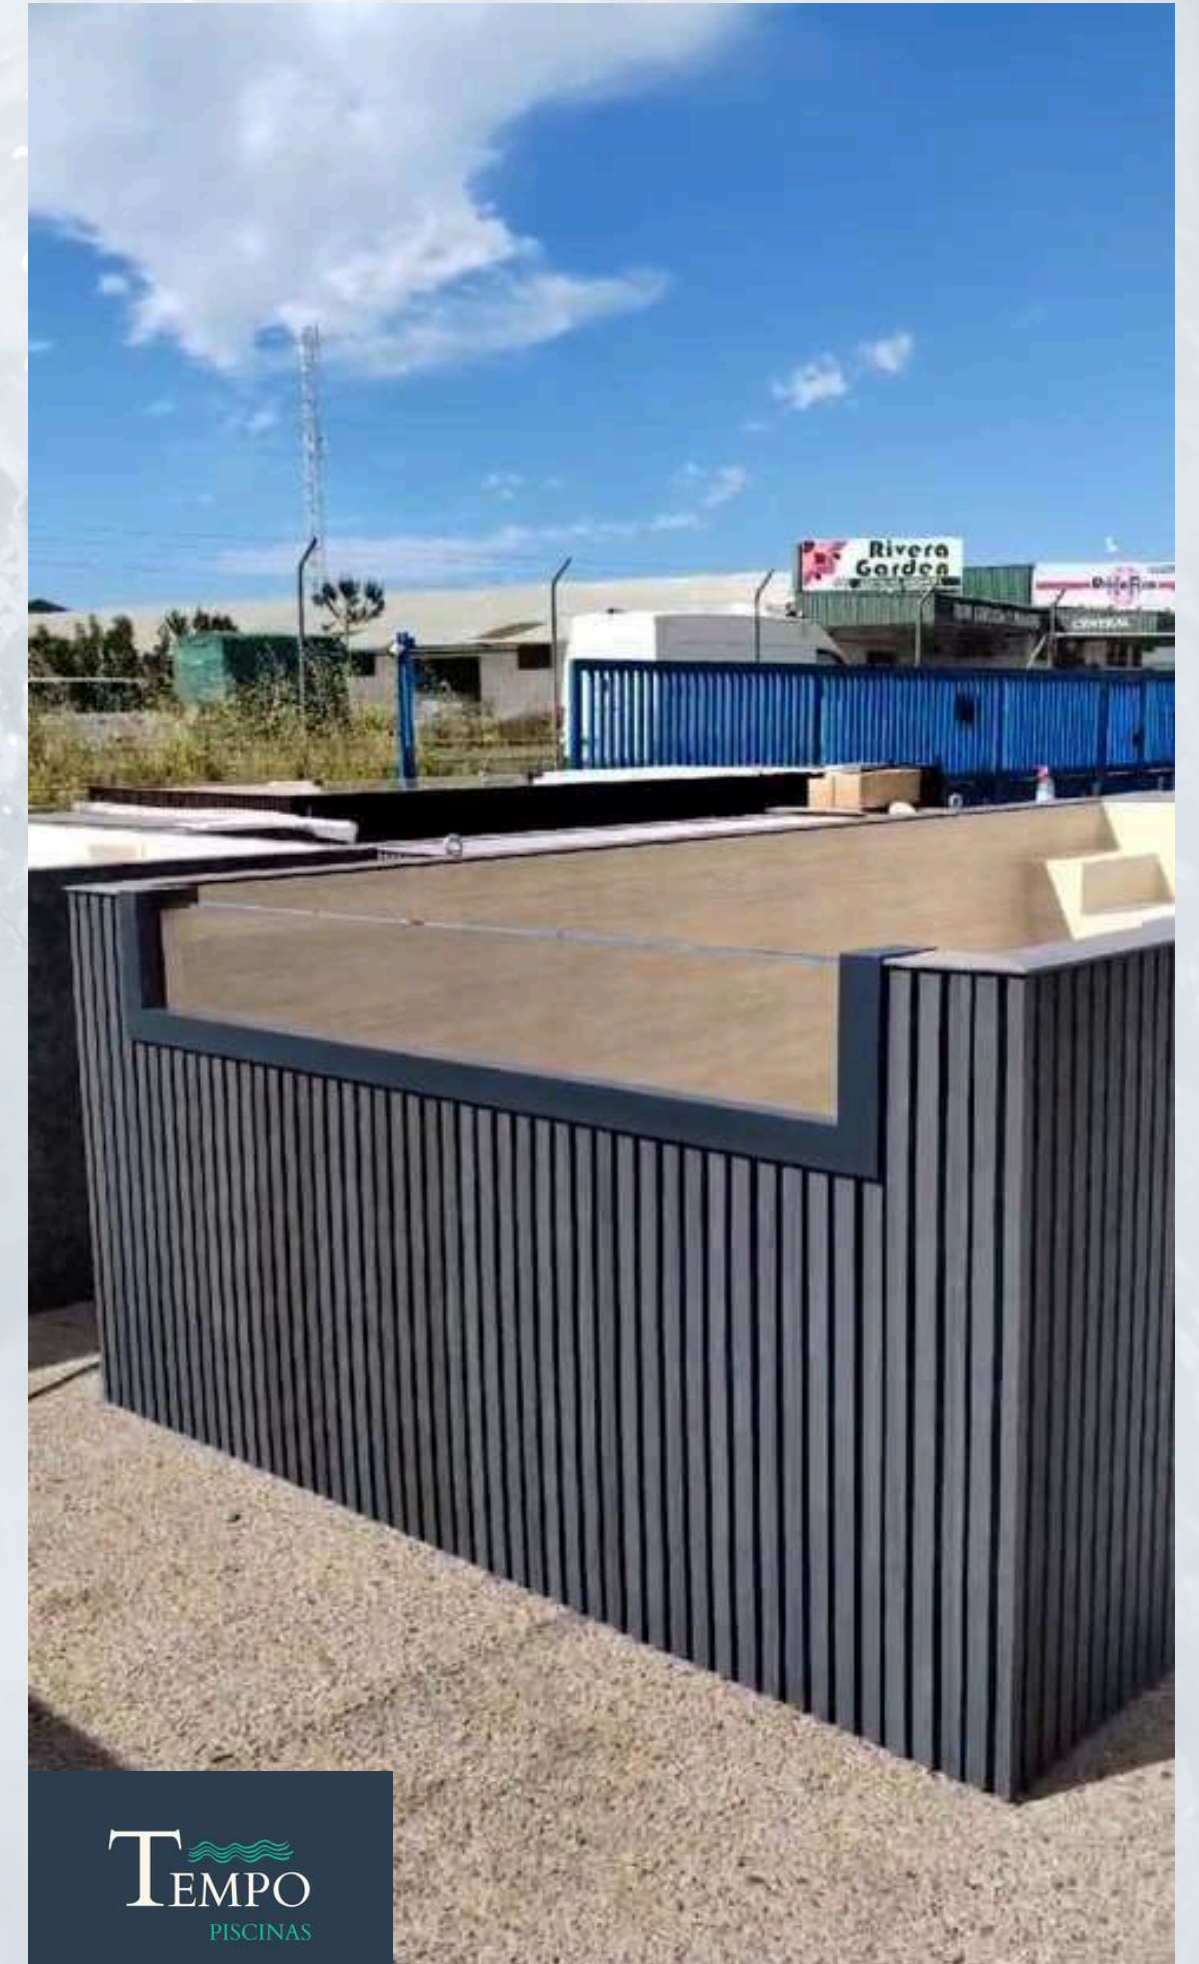

Múltiples acabados
exteriores e
interiores a tu
disposición.
**Consúltanos si
tienes alguna duda.**