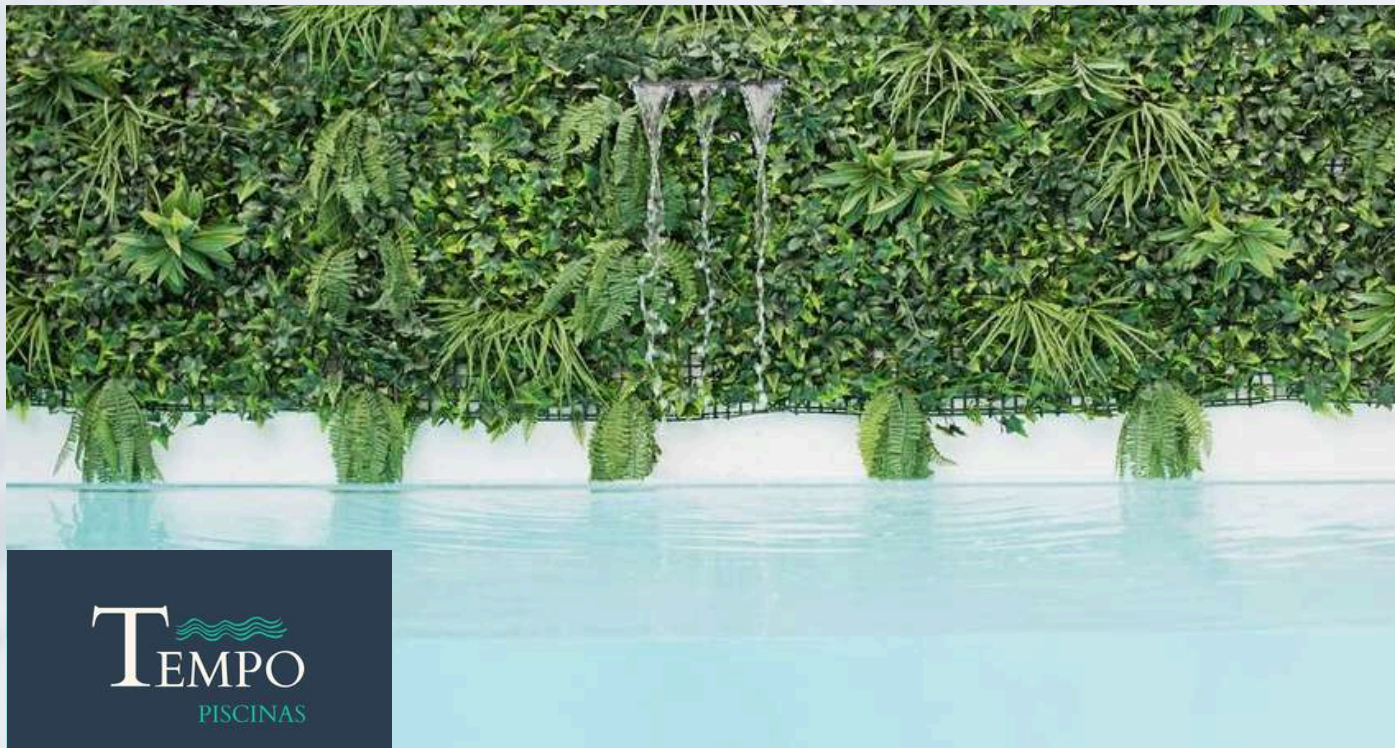

TEMPO
PISCINAS